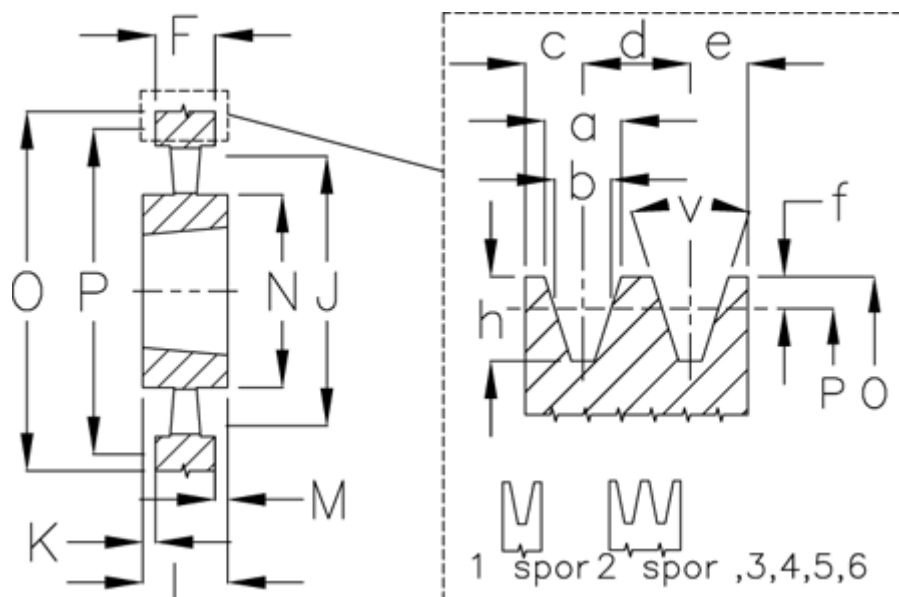

Varenummer: 604113040002
 Beskrivelse: Kileremsskive SPZ 400/2 TL2517

Mål

a	= 9.7	F	= 28	O	= 404.0
Antal spor	= 2	For bøsning	= 2517	P	= 400
b	= 8.5	h	= 11.0	Type	= SPZ
Bøsning ø max.	= 60	J	= 371	v	= 38 grader
c	= 8.0	K	= 8,5		
d	= 12.0	L	= 45		
e	= 8.0	m	= 8.5		
f	= 2.0	N	= 124		